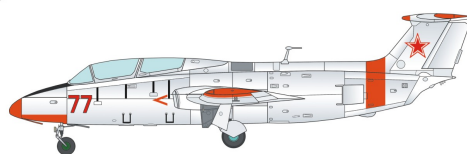

Aero

## L-29 Delfin

RESIN MODEL KIT  
LIMITED EDITION  
No. HPH 32002R A/B

Scale 1/32

## varianta B

Jako v pořadí druhý model v měřítku 1:32 připravila firma HPH legendu čs. letectví Aero L-29 Delfin.

Model je zhotoven technologií vakuového odlévání polyuretanové pryskyřice do silikonových forem, což umožňuje, díky elasticitě formy, dokonale a přesně ztvárnit i nejmenší detaily a zároveň vše spojit ve větší celky. Stavebnice s více než 200 uretanovými díly je standardně vybavena kabinami z transparentního uretanu, barevnými lepty, vykrývacími maskami a samozřejmě podrobným návodem. 2 obtiskové varianty obsahují vždy po třech kamuflážních schemech: