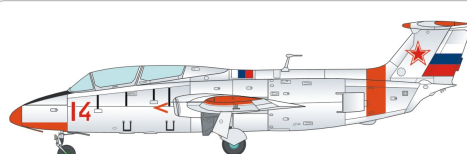

Aero

## L-29 Delfin

RESIN MODEL KIT  
LIMITED EDITION  
No. HPH 32002R A/B

Scale 1/32

## varianta B

Jako v pořadí druhý model v měřítku 1:32 připravila firma HPH legendu čs. letectví Aero L-29 Delfin.

Model je zhotoven technologií vakuového odlévání polyuretanové pryskyřice do silikonových forem, což umožňuje, díky elasticitě formy, dokonale a přesně ztvárnit i nejmenší detaily a zároveň vše spojit ve větší celky. Stavebnice s více než 200 uretanovými díly je standardně vybavena kabinami z transparentního uretanu, barevnými lepty, vykrývacími maskami a samozřejmě podrobným návodem. 2 obtiskové varianty obsahují vždy po třech kamuflážních schemech: