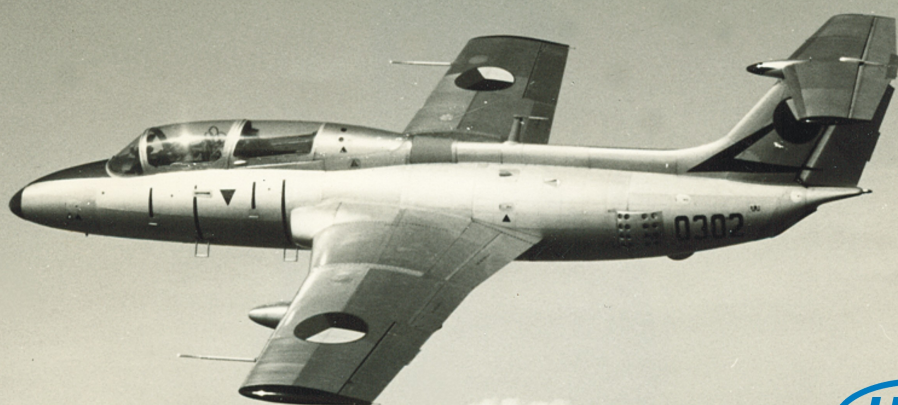

Aero

## L-29 Delfin

RESIN MODEL KIT  
LIMITED EDITION  
No. HPH 32002R A/B

Scale 1/32

## varianta B

Jako v pořadí druhý model v měřítku 1:32 připravila firma HPH legendu čs. letectví Aero L-29 Delfin.

Model je zhotoven technologií vakuového odlévání polyuretanové pryskyřice do silikonových forem, což umožňuje, díky elasticitě formy, dokonale a přesně ztvárnit i nejmenší detaily a zároveň vše spojit ve větší celky. Stavebnice s více než 200 uretanovými díly je standardně vybavena kabinami z transparentního uretanu, barevnými lepty, vykrývacími maskami a samozřejmě podrobným návodem. 2 obtiskové varianty obsahují vždy po třech kamuflážních schemech: