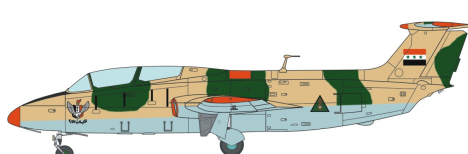

Aero

## L-29 Delfin

RESIN MODEL KIT  
LIMITED EDITION  
No. HPH 32002R A/B

Scale 1/32

## varianta B

Jako v pořadí druhý model v měřítku 1:32 připravila firma HPH legendu čs. letectví Aero L-29 Delfin.

Model je zhotoven technologií vakuového odlévání polyuretanové pryskyřice do silikonových forem, což umožňuje, díky elasticitě formy, dokonale a přesně ztvárnit i nejmenší detaily a zároveň vše spojit ve větší celky. Stavebnice s více než 200 uretanovými díly je standardně vybavena kabinami z transparentního uretanu, barevnými lepty, vykrývacími maskami a samozřejmě podrobným návodem. 2 obtiskové varianty obsahují vždy po třech kamuflážních schemech: