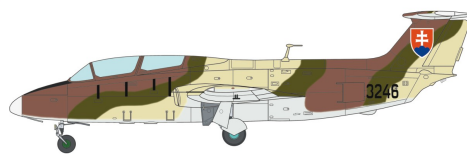

Aero

## L-29 Delfin

RESIN MODEL KIT  
LIMITED EDITION  
No. HPH 32002R A/B

Scale 1/32

## varianta A

## varianta B

Jako v pořadí druhý model v měřítku 1:32 připravila firma HPH legendu čs. letectví Aero L-29 Delfin.

Model je zhotoven technologií vakuového odlévání polyuretanové pryskyřice do silikonových forem, což umožňuje, díky elasticitě formy, dokonale a přesně ztvárnit i nejmenší detaily a zároveň vše spojit ve větší celky. Stavebnice s více než 200 uretanovými díly je standardně vybavena kabinami z transparentního uretanu, barevnými lepty, vykrývacími maskami a samozřejmě podrobným návodem. 2 obtiskové varianty obsahují vždy po třech kamuflážních schemech: