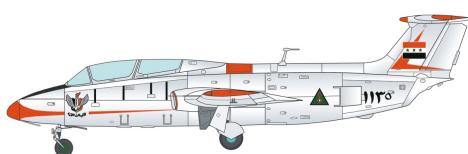

Aero

## L-29 Delfin

RESIN MODEL KIT  
LIMITED EDITION  
No. HPH 32002R A/B

Scale 1/32

## varianta B

Jako v pořadí druhý model v měřítku 1:32 připravila firma HPH legendu čs. letectví Aero L-29 Delfin.

Model je zhotoven technologií vakuového odlévání polyuretanové pryskyřice do silikonových forem, což umožňuje, díky elasticitě formy, dokonale a přesně ztvárnit i nejmenší detaily a zároveň vše spojit ve větší celky. Stavebnice s více než 200 uretanovými díly je standardně vybavena kabinami z transparentního uretanu, barevnými lepty, vykrývacími maskami a samozřejmě podrobným návodem. 2 obtiskové varianty obsahují vždy po třech kamuflážních schemech: